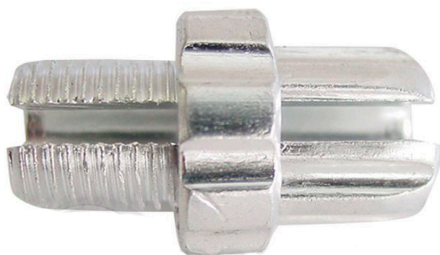

Price: \$9.75 más IVA

Stock: onbackorder

Categories: [CAMARAS](#)

Tags: [202-000020](#)

Product Description

ADAPTADOR ALUMINIO CON ORRIN VALVULA FRANCESA

ADAPTADOR FRENO DE DISCO SM-MA-R160P/S

[Read More](#)

SKU: 245-400711

Price: \$203.13 más IVA

Stock: onbackorder

Categories: [FRENOS Y SUS PARTES](#)

Tags: [245-400711](#)

Product Description

ADAPTADOR FRENO DE DISCO SM-MA-R160P/S

AJUSTE DE MANIJA ALUMINIO CROMADO

[Read More](#)

SKU: 235-000009

Price: \$3.12 más IVA

Stock: onbackorder

Categories: [MANIJAS](#)

Tags: [235-000009](#)

Product Description

AJUSTE DE MANIJA ALUMINIO CROMADO