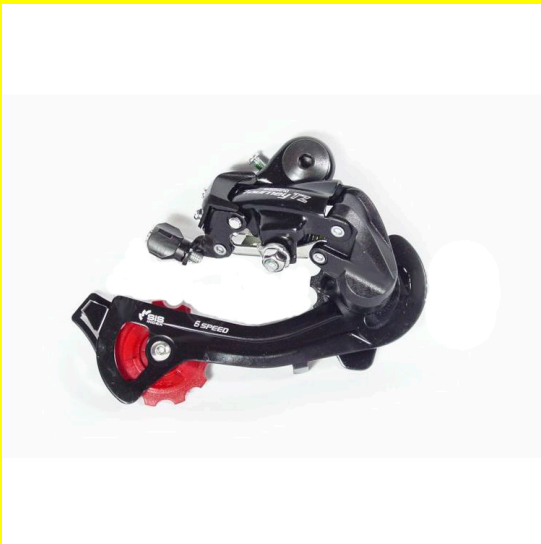

CAMBIO TRASERO TOURNEY TZ RD-TZ500 GS 6V CON

[Read More](#)

SKU: 223-416509

Price: \$170.80 más IVA

Stock: onbackorder

Categories: [ENGRANES](#)

Tags: [223-416509](#)

Product Description

CAMBIO TRASERO TOURNEY TZ RD-TZ500 GS 6V CON

CAMBIO TRASERO TOURNEY TZ RD-TZ500 GS 6V DIR

[Read More](#)

SKU: 223-416510

Price: \$176.80 más IVA

Stock: onbackorder

Categories: [ENGRANES](#)

Tags: [223-416510](#)

Product Description

CAMBIO TRASERO TOURNEY TZ RD-TZ500 GS 6V DIR

CAMBIOS REVOSHIFT TOURNEY SL-RS45 3X8 GRANEL

[Read More](#)

SKU: 235-402323

Price: \$340.38 más IVA

Stock: onbackorder

Categories: [MANIJAS](#)

Tags: [235-402323](#)

Product Description

CAMBIOS REVOSHIFT TOURNEY SL-RS45 3X8 GRANEL

CANASTA BLANCA PARA BICICLETA RODADO "24

[Read More](#)

SKU: 242-000034

Price: \$102.70 más IVA

Stock: onbackorder