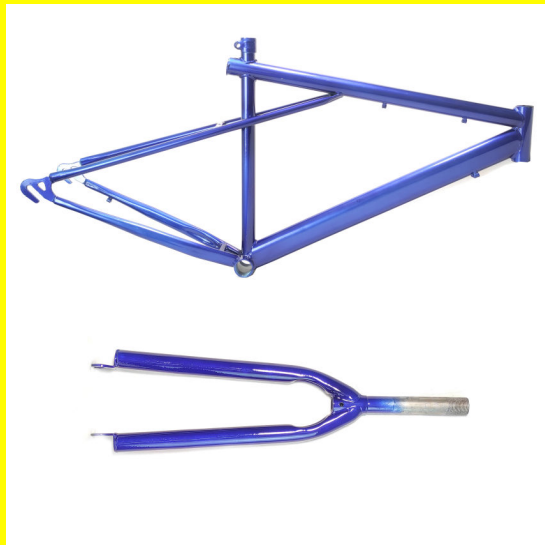

CUADRO ACERO CON TIJERA ALTERRA CENTRO AMERICANO RODADO 16 ROJO METALICO

[Read More](#)

SKU: 237-000165

Price: \$618.54 más IVA

Stock: onbackorder

Categories: [CUADRO Y BASTIDOR](#)

Tags: [237-000165](#)

Product Description

CUADRO ACERO CON TIJERA ALTERRA CENTRO AMERICANO RODADO 16 ROJO METALICO

CUADRO ACERO CON TIJERA ALTERRA MTB RODADO "26 AZUL METALICO

[Read More](#)

SKU: 237-000097

Price: \$856.44 más IVA

Stock: onbackorder