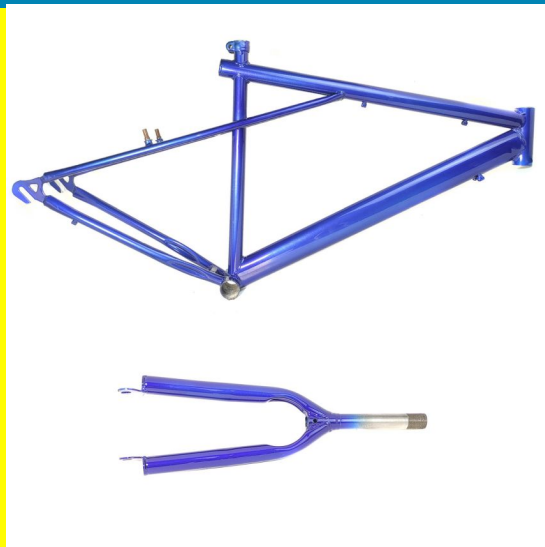

## CUADRO ACERO CON TIJERA RODADO 20 CENTRO AMERICANO ROJO

[Read More](#)

**SKU:** 237-000090

**Price:** \$755.18 más IVA

**Stock:** onbackorder

**Categories:** [CUADRO Y BASTIDOR](#)

**Tags:** [237-000090](#)

## Product Description

CUADRO ACERO CON TIJERA RODADO 20 CENTRO AMERICANO ROJO