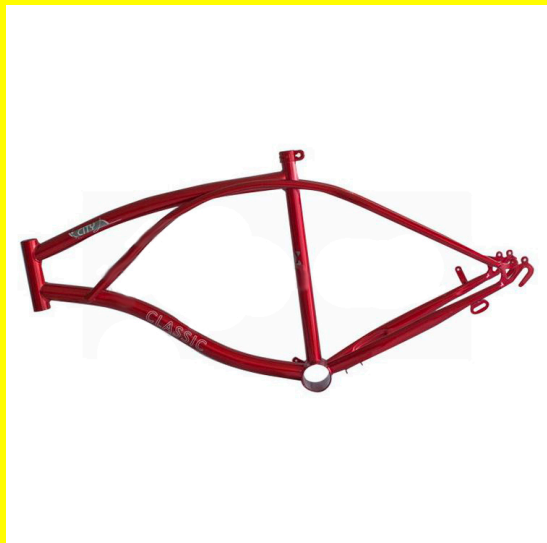

### Product Description

CUADRO CRUISER ACERO "26 AZUL YS9668

## CUADRO CRUISER ACERO "26 BCO YS775

[Read More](#)

**SKU:** 237-010041

**Price:** \$600.12 más IVA

**Stock:** onbackorder

**Categories:** [CUADRO Y BASTIDOR](#)

**Tags:** [237-010041](#)

## Product Description

CUADRO CRUISER ACERO "26 BCO YS775