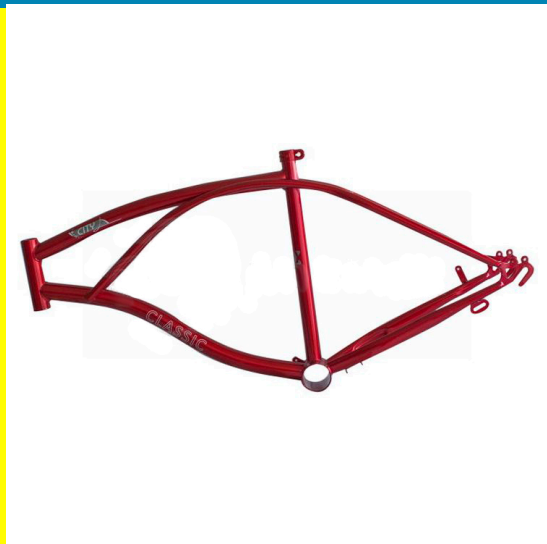

### Product Description

CUADRO ACERO CON TIJERA Y PIVOTES MTB RODADO "26 ROJO METALICO

## Product Description

CUADRO CRUISER ACERO "24 AZUL YS9668

## CUADRO CRUISER ACERO "24 BLANCO YS775

[Read More](#)

**SKU:** 237-010035

**Price:** \$593.04 más IVA

**Stock:** onbackorder

**Categories:** [CUADRO Y BASTIDOR](#)

**Tags:** [237-010035](#)

## Product Description

CUADRO CRUISER ACERO "24 BLANCO YS775