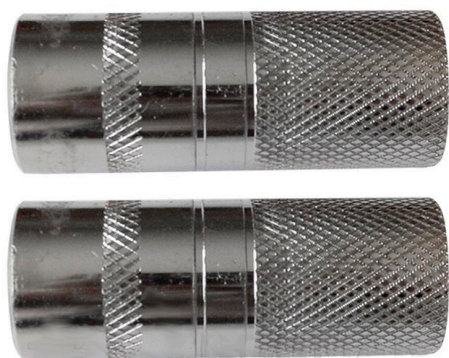

[Read More](#)

SKU: 242-000013

Price: \$106.02 más IVA

Stock: onbackorder

Categories: [ACCESORIOS](#)

Tags: [242-000013](#)

Product Description

DIABLO GRANDE CROMADO 3/8