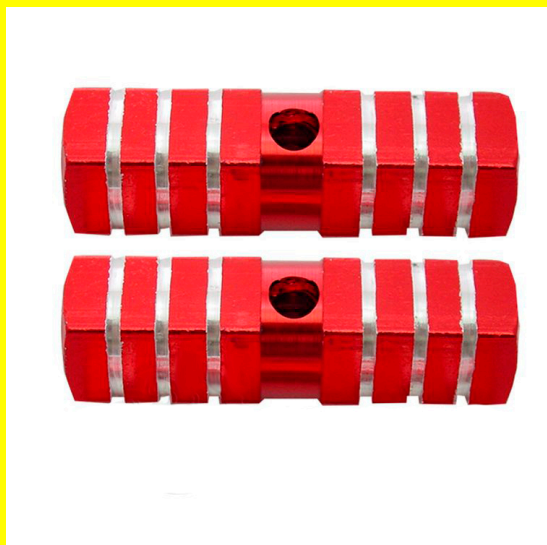

DESVIADOR TRASERO TOURNEY RD-TZ400 GS 7/7V CONG

DIABLO ALUMINIO HEXAGONAL AZUL

[Read More](#)

SKU: 242-000003

Price: \$60.45 más IVA

Stock: onbackorder

Categories: [ACCESORIOS](#)

Tags: [242-000003](#), [C1](#)

Product Description

DIABLO ALUMINIO HEXAGONAL AZUL

DIABLO ALUMINIO HEXAGONAL NEGRO

[Read More](#)

SKU: 242-000002

Price: \$61.10 más IVA

Stock: onbackorder

Categories: [ACCESORIOS](#)

Tags: [242-000002](#)

Product Description

DIABLO ALUMINIO HEXAGONAL NEGRO

DIABLO ALUMINIO HEXAGONAL ROJO

[Read More](#)

SKU: 242-000004

Price: \$58.50 más IVA

Stock: onbackorder

Categories: [ACCESORIOS](#)

Tags: [242-000004](#), [C1](#)

Product Description

DIABLO ALUMINIO HEXAGONAL ROJO

DIABLO CHICO CROMADO 3/8

[Read More](#)

SKU: 242-000018

Price: \$67.60 más IVA