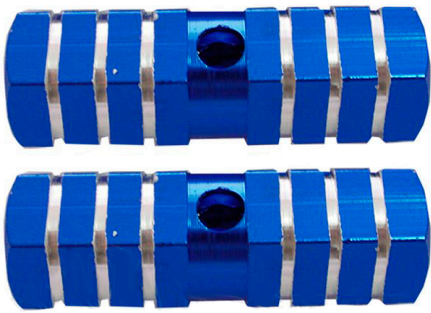

DESVIADOR TRASERO TOURNEY RD-TZ400 GS 7/7V CONG

[Read More](#)

SKU: 223-300012

Price: \$175.50 más IVA

Stock: onbackorder

Categories: [ENGRANES](#)

Tags: [223-300012](#)

Product Description

DESVIADOR TRASERO TOURNEY RD-TZ400 GS 7/7V CONG

DIABLO ALUMINIO HEXAGONAL AZUL

[Read More](#)

SKU: 242-000003

Price: \$60.45 más IVA

Stock: onbackorder

Categories: [ACCESORIOS](#)

Tags: [242-000003](#), [C1](#)

Tags: [242-000002](#)

Product Description

DIABLO ALUMINIO HEXAGONAL NEGRO

DIABLO ALUMINIO HEXAGONAL ROJO

[Read More](#)

SKU: 242-000004

Price: \$58.50 más IVA

Stock: onbackorder

Categories: [ACCESORIOS](#)

Tags: [242-000004](#), [C1](#)

Product Description

DIABLO ALUMINIO HEXAGONAL ROJO

DIABLO CHICO CROMADO 3/8

[Read More](#)

SKU: 242-000018

Price: \$67.60 más IVA