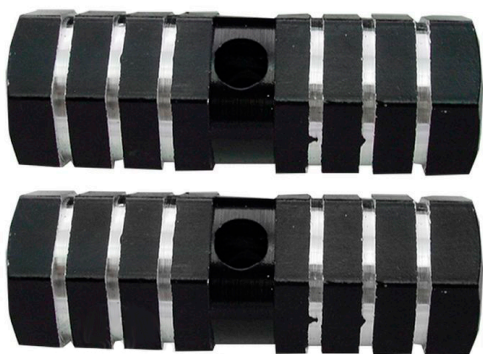

DESVIADOR TRASERO TOURNEY RD-TZ400 GS 7/7V CONG

DIABLO ALUMINIO HEXAGONAL AZUL

[Read More](#)

SKU: 242-000003

Price: \$60.45 más IVA

Stock: onbackorder

Categories: [ACCESORIOS](#)

Tags: [242-000003](#), [C1](#)

Product Description

DIABLO ALUMINIO HEXAGONAL AZUL

DIABLO ALUMINIO HEXAGONAL NEGRO

[Read More](#)

SKU: 242-000002

Price: \$61.10 más IVA

Stock: onbackorder

Categories: [ACCESORIOS](#)

Tags: [242-000002](#)

Product Description

DIABLO ALUMINIO HEXAGONAL NEGRO

DIABLO ALUMINIO HEXAGONAL ROJO

[Read More](#)

SKU: 242-000004

Price: \$58.50 más IVA

Stock: onbackorder

Categories: [ACCESORIOS](#)

Tags: [242-000004](#), [C1](#)

Product Description

DIABLO ALUMINIO HEXAGONAL ROJO

DIABLO CHICO CROMADO 3/8

[Read More](#)

SKU: 242-000018

Price: \$67.60 más IVA