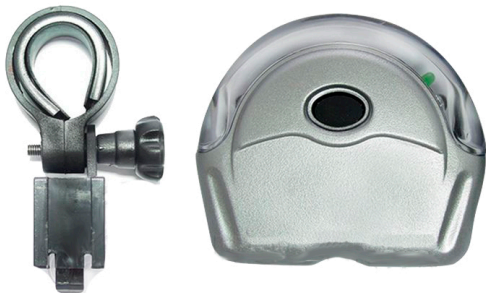

LUZ TRASERO ROJA 5 LEDS .27W 3V 1 FUNC MOD. 154

[Read More](#)

SKU: 213-000006

Price: \$44.16 más IVA

Stock: onbackorder

Categories: [FAROS Y SUS PARTES](#)

Tags: [213-000006](#)

Product Description