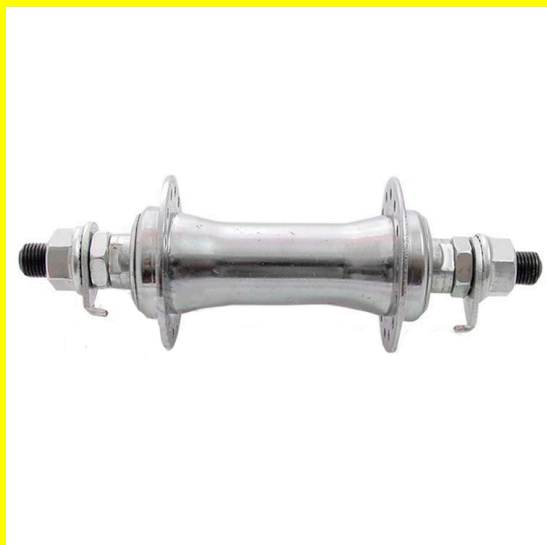

MAZA DELANTERA 16B CROMADA PARA BICICLETA

[Read More](#)

SKU: 247-000027

Price: \$32.50 más IVA

Stock: instock

Categories: [RUEDAS Y SUS PARTES](#)

Tags: [247-000027](#), [C4](#)

Product Description

MAZA DELANTERA 16B CROMADA PARA BICICLETA

MAZA DELANTERA 28B CROMADA PARA BICICLETA

[Read More](#)

SKU: 247-000025

Price: \$32.50 más IVA

Stock: instock

Categories: [RUEDAS Y SUS PARTES](#)

Tags: [247-000025](#), [C4](#)

Product Description

MAZA DELANTERA 28B CROMADA PARA BICICLETA

MAZA DELANTERA 32B CROMADA

[Read More](#)

SKU: 247-000044

Price: \$15.60 más IVA

Stock: instock

Categories: [RUEDAS Y SUS PARTES](#)