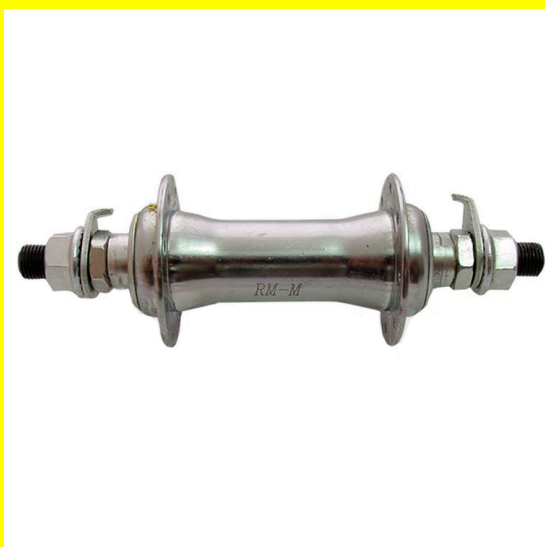

Price: \$149.50 más IVA

Stock: onbackorder

Categories: [RUEDAS Y SUS PARTES](#)

Tags: [247-000021](#), [C4](#)

Product Description

MAZA DEL/TRASERO 36H ALUMINIO NEGRO CON BLOQUEO

MAZA DEL/TRASERO 36H ALUMINIO PLATA CON BLOQUEO

[Read More](#)

SKU: 247-000013

Price: \$127.53 más IVA

Stock: onbackorder

Categories: [RUEDAS Y SUS PARTES](#)

Tags: [247-000013](#)

Product Description

MAZA DEL/TRASERO 36H ALUMINIO PLATA CON BLOQUEO

MAZA DELANTERA 16B CROMADA PARA BICICLETA

[Read More](#)

SKU: 247-000027

Price: \$32.50 más IVA

Stock: instock

Categories: [RUEDAS Y SUS PARTES](#)

Tags: [247-000027](#), [C4](#)

Product Description

MAZA DELANTERA 16B CROMADA PARA BICICLETA

MAZA DELANTERA 28B CROMADA PARA BICICLETA

[Read More](#)

SKU: 247-000025

Price: \$32.50 más IVA

Stock: instock

Categories: [RUEDAS Y SUS PARTES](#)

Tags: [247-000025](#), [C4](#)