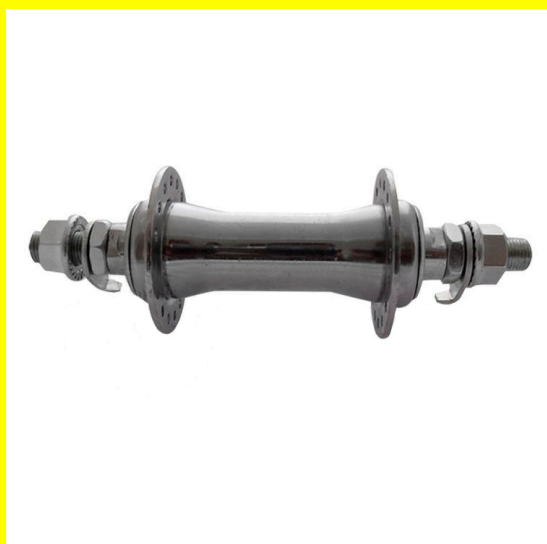

MAZA DELANTERA 16B CROMADA PARA BICICLETA

[Read More](#)

SKU: 247-000027

Price: \$32.50 más IVA

Stock: instock

Categories: [RUEDAS Y SUS PARTES](#)

Tags: [247-000027](#), [C4](#)

Product Description

MAZA DELANTERA 16B CROMADA PARA BICICLETA

MAZA DELANTERA 28B CROMADA PARA BICICLETA

[Read More](#)

SKU: 247-000025

Price: \$32.50 más IVA

Stock: instock

Categories: [RUEDAS Y SUS PARTES](#)

Tags: [247-000025](#), [C4](#)

Product Description

MAZA DELANTERA 28B CROMADA PARA BICICLETA

MAZA DELANTERA 32B CROMADA

[Read More](#)

SKU: 247-000044

Price: \$15.60 más IVA

Stock: instock

Categories: [RUEDAS Y SUS PARTES](#)