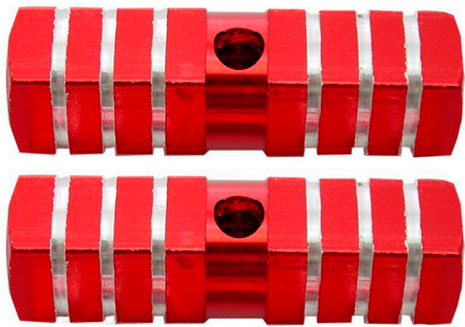

## CAMARA KENDA 26X1 3/8 VA

[Read More](#)

**SKU:** 202-100012

**Price:** \$58.50 más IVA

**Stock:** onbackorder

**Categories:** [CAMARAS](#)

**Tags:** [202-100012](#)

### Product Description

CAMARA KENDA 26X1 3/8 VA

## DIABLO ALUMINIO HEXAGONAL ROJO

[Read More](#)

**SKU:** 242-000004

**Price:** \$58.50 más IVA

**Stock:** onbackorder

**Categories:** [ACCESORIOS](#)

**Tags:** [242-000004](#), [C1](#)

### Product Description

DIABLO ALUMINIO HEXAGONAL ROJO