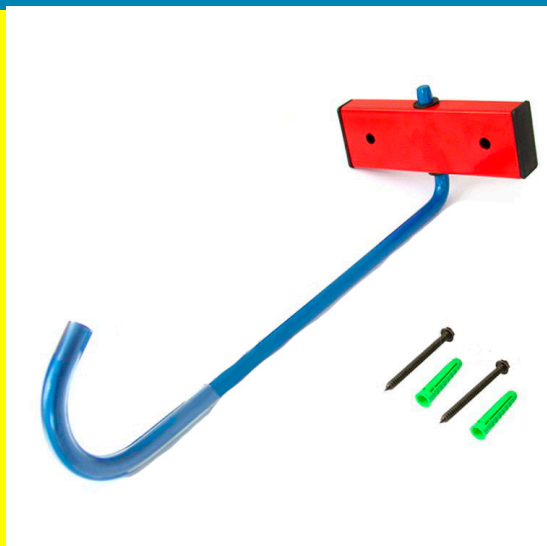

SALPICADERAS DEL/TRASERO ROD 24 ACERO CROMADAS

SILLA PORTA BEBE NEGRO/GRIS SF028A

[Read More](#)

SKU: 242-000068

Price: \$884.50 más IVA

Stock: onbackorder

Categories: [ACCESORIOS](#)

Tags: [242-000068](#)

Product Description

SILLA PORTA BEBE NEGRO/GRIS SF028A

SOPORTE BICI 2 EN 1 ROJO/AZUL

[Read More](#)

SKU: 249-000004

Price: \$255.83 más IVA

Stock: instock

Categories: [RACK](#)

Tags: [249-000004](#)

Product Description

SOPORTE BICI 2 EN 1 ROJO/AZUL

SOPORTE PARA BICI TECHO ROJO/AZUL

[Read More](#)

SKU: 249-000002

Price: \$127.86 más IVA

Stock: onbackorder