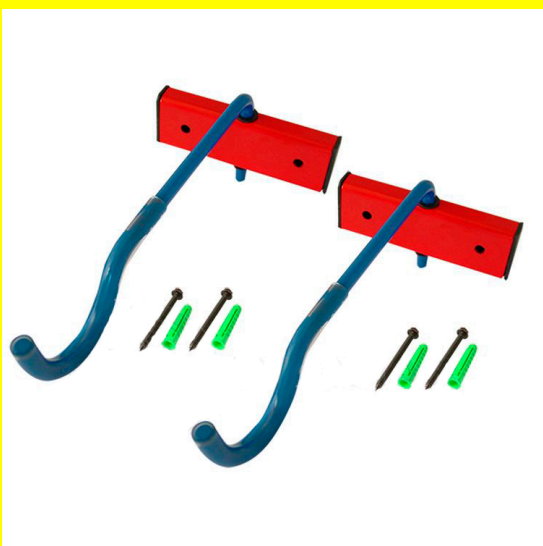

Stock: onbackorder

Categories: [CUADRO Y BASTIDOR](#)

Tags: [237-010078](#)

Product Description

SALPICADERAS CRUISER ACERO "26 BCO YS775

SALPICADERAS CRUISER ACERO "26 ROJO YS955

[Read More](#)

SKU: 237-010080

SALPICADERAS DEL/TRASERO ROD 24 ACERO CROMADAS

[Read More](#)

SKU: 236-000003

Price: \$140.40 más IVA

Stock: onbackorder

Categories: [COLISION](#)

Tags: [236-000003](#)

Product Description

SALPICADERAS DEL/TRASERO ROD 24 ACERO CROMADAS

SILLA PORTA BEBE NEGRO/GRIS SF028A

[Read More](#)

SKU: 242-000068

Price: \$884.50 más IVA

Stock: onbackorder

Categories: [ACCESORIOS](#)

Tags: [242-000068](#)

Product Description

SILLA PORTA BEBE NEGRO/GRIS SF028A

SOPORTE BICI 2 EN 1 ROJO/AZUL

[Read More](#)

SKU: 249-000004

Price: \$255.83 más IVA

Stock: instock

Categories: [RACK](#)