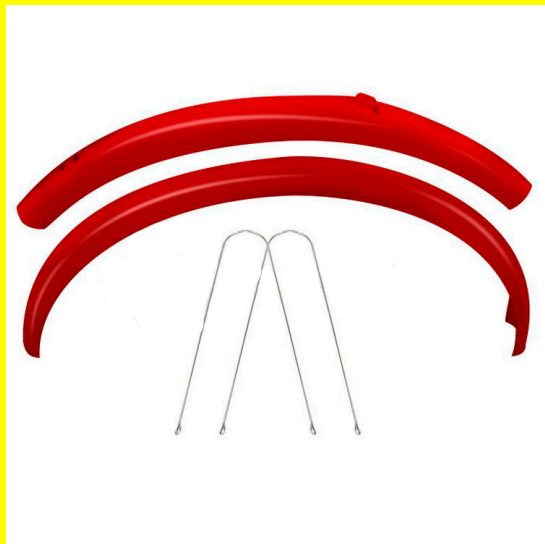

SALPICADERAS CRUISER ACERO "24 AZUL YS9668

[Read More](#)

SKU: 237-010070

Price: \$148.35 más IVA

Stock: onbackorder

Categories: [CUADRO Y BASTIDOR](#)

Tags: [237-010070](#)

Product Description

SALPICADERAS CRUISER ACERO "24 AZUL YS9668

SALPICADERAS CRUISER ACERO "24 BLANCO YS775

[Read More](#)

SKU: 237-010072

Price: \$148.35 más IVA

Stock: onbackorder

Categories: [CUADRO Y BASTIDOR](#)

Tags: [237-010072](#)

Product Description

SALPICADERAS CRUISER ACERO "24 BLANCO YS775

SALPICADERAS CRUISER ACERO "24 ROJO YS955

[Read More](#)

SKU: 237-010046

Price: \$148.35 más IVA

Stock: onbackorder

Categories: [CUADRO Y BASTIDOR](#)

Tags: [237-010046](#)

Product Description

SALPICADERAS CRUISER ACERO "24 ROJO YS955

SALPICADERAS CRUISER ACERO "26 AZUL YS9668

[Read More](#)

SKU: 237-010076

Price: \$148.35 más IVA

Stock: onbackorder