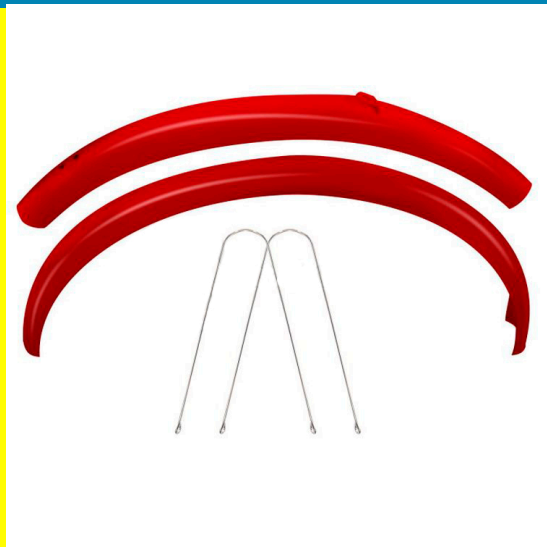

Tags: [237-010046](#)

Product Description

SALPICADERAS CRUISER ACERO "24 ROJO YS955

SALPICADERAS CRUISER ACERO "26 AZUL YS9668

[Read More](#)

SKU: 237-010076

Price: \$148.35 más IVA

Stock: onbackorder

Categories: [CUADRO Y BASTIDOR](#)

Tags: [237-010076](#)

Product Description

SALPICADERAS CRUISER ACERO "26 AZUL YS9668

SALPICADERAS CRUISER ACERO "26 BCO YS775

[Read More](#)

SKU: 237-010078

Price: \$148.35 más IVA

Stock: onbackorder

Categories: [CUADRO Y BASTIDOR](#)

Tags: [237-010078](#)

Product Description

SALPICADERAS CRUISER ACERO "26 BCO YS775

SALPICADERAS CRUISER ACERO "26 ROJO YS955

[Read More](#)

SKU: 237-010080

Price: \$148.35 más IVA

Stock: onbackorder

Categories: [CUADRO Y BASTIDOR](#)

Tags: [237-010080](#)

Product Description

SALPICADERAS CRUISER ACERO "26 ROJO YS955

SALPICADERAS DEL/TRASERO ROD 20 ACERO CROMADAS