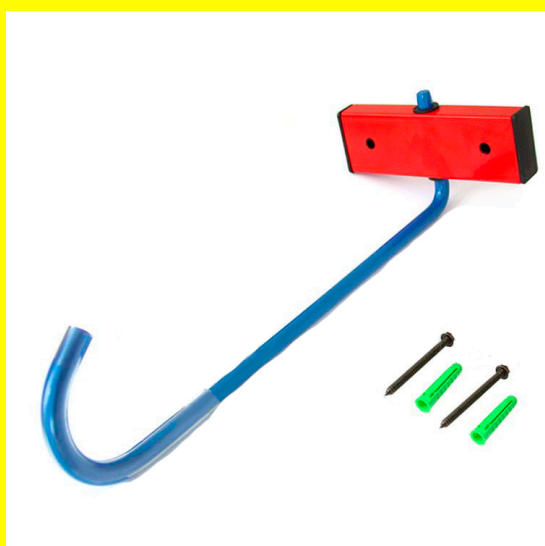

## SOPORTE BICI 2 EN 1 ROJO/AZUL

[Read More](#)

**SKU:** 249-000004

**Price:** \$255.83 más IVA

**Stock:** instock

**Categories:** [RACK](#)

**Tags:** [249-000004](#)

### Product Description

SOPORTE BICI 2 EN 1 ROJO/AZUL

## SOPORTE PARA BICI TECHO ROJO/AZUL

[Read More](#)

**SKU:** 249-000002

**Price:** \$127.86 más IVA

**Stock:** onbackorder

**Categories:** [RACK](#)

**Tags:** [249-000002](#)

### Product Description

SOPORTE PARA BICI TECHO ROJO/AZUL