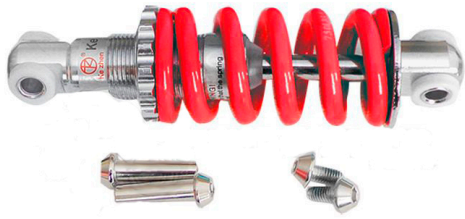

AMORTIGUADOR CUADRO SUSPENSION TRASERO 750LB RODADO26 ROJO

[Read More](#)

SKU: 244-000004

Price: \$70.46 más IVA

Stock: onbackorder

Categories: [AMORTIGUADORES](#)

Tags: [244-000004](#)

Product Description

AMORTIGUADOR CUADRO SUSPENSION TRASERO 750LB RODADO26 ROJO